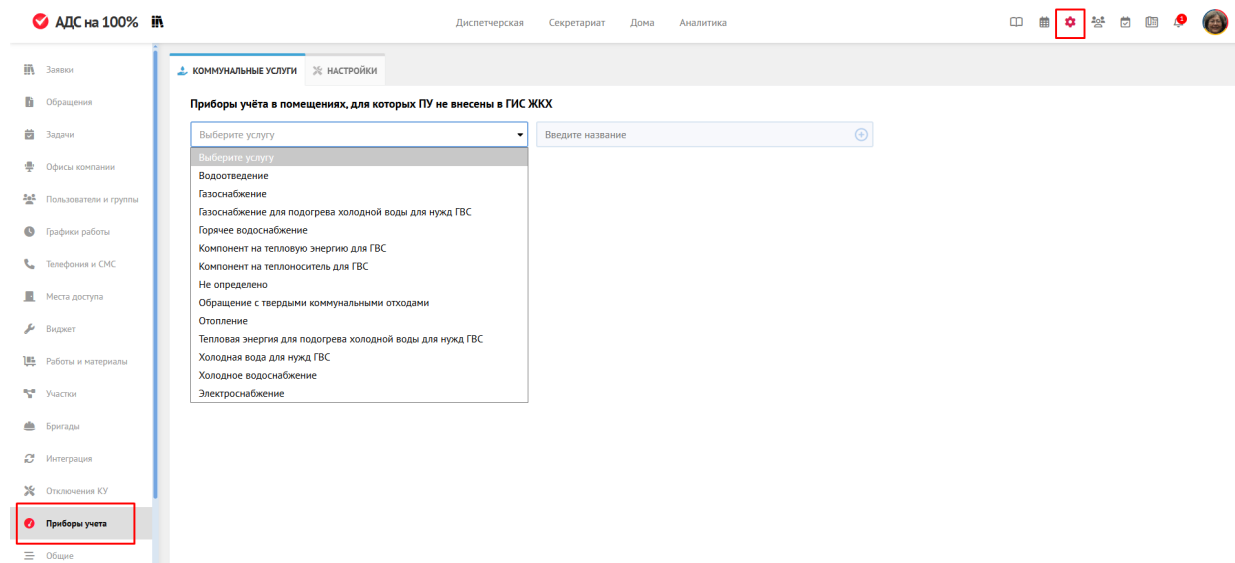

Приборы учета

В данном разделе вы можете заполнить приборы учёта в помещениях, для которых ПУ не внесены в ГИС ЖКХ. Кликните на стрелочку **Выберите услугу** и **Введите название**.

Для того, чтобы добавить еще услугу нажмите на **плюсик** и повторите действия.