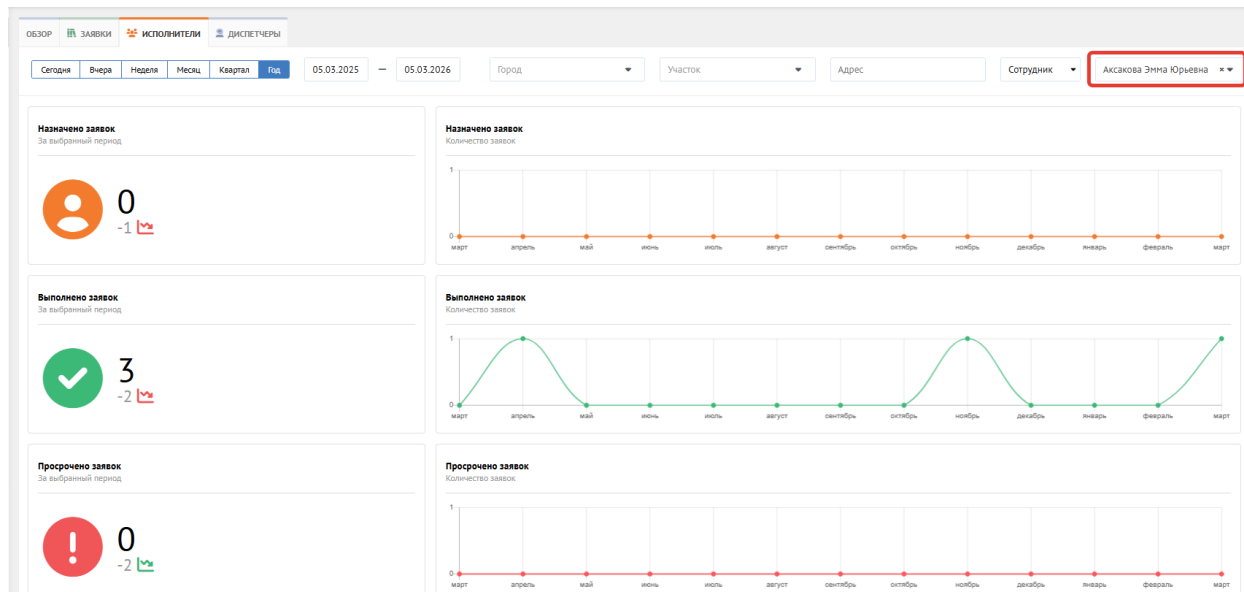

Исполнители

В левом верхнем углу подраздела выберите нужный период и точную дату

- сегодня
- вчера
- неделя
- месяц
- квартал
- год

Фильтруйте информацию по исполнителю в правом верхнем углу подраздела:

- Сотрудник
- Организация
- Бригада

При необходимости укажите город, участок или точный адрес.

Обобщенный анализ информации в виде таблицы показывает количество назначенных, выполненных, просроченных, возвращенных в работу заявок и оценку качества работы.

Исполнитель	Назначено	Выполнено	Просрочено	Возвращено в работу	Оценка качества
Аксолова Элина Диспетчер	3	3	0	0	★★★★★
Бабунова Злата Диспетчер	0	0	0	0	☆☆☆☆☆
Варшумов Андрей Должность не указана	0	0	0	0	☆☆☆☆☆
Фадеев Савва Промышленник работ прор...	0	0	0	0	☆☆☆☆☆
Жуковский Яков Инженер энергетики (энергет...	0	0	0	0	☆☆☆☆☆
Ерофеев Илья Инженер по владению	0	0	0	0	☆☆☆☆☆
Иванов Ренат Плотник	0	0	0	0	☆☆☆☆☆
Борисов Максим Работник	0	0	0	0	☆☆☆☆☆
Сидяшова Василиса Мастер (оборудовани...	0	0	0	0	☆☆☆☆☆

При необходимости детального анализа в этом же фильтре укажите инициалы исполнителя или наименование.

При выборе конкретного сотрудника, организации или бригады сервис отобразит в виде точечного графика информацию о количестве:

- назначенных заявок,
- выполненных заявок,
- просроченных заявок,
- возвращенных в работу заявок.

Источник: РосКвартал® — интернет-служба №1 для управляющих организаций
<https://roskvartal.ru/wiki/ads-na-100>